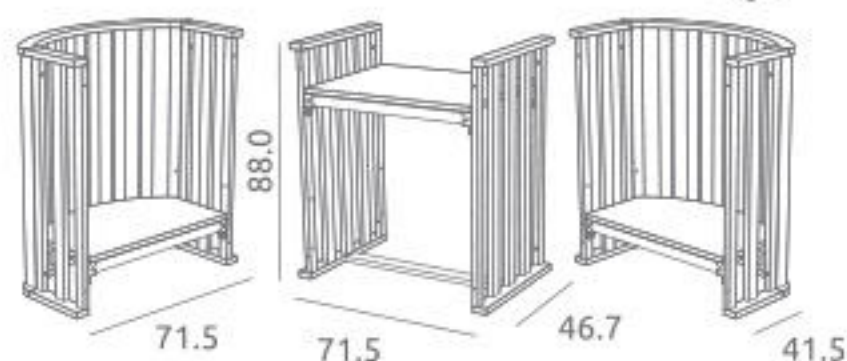

Convertida em berço
(Utiliza 2 secções do colchão 3 em 1)
Têxtil coordenado opcional **ref.72958**

Convertida em mesa e duas cadeiras
(Utiliza 2 secções do colchão 3 em 1)
Têxtil coordenado opcional **ref.42958**

Colchão 3 em 1 para a Cama Transformer: o colchão tem 3 secções que se unem entre si

Ref.04933