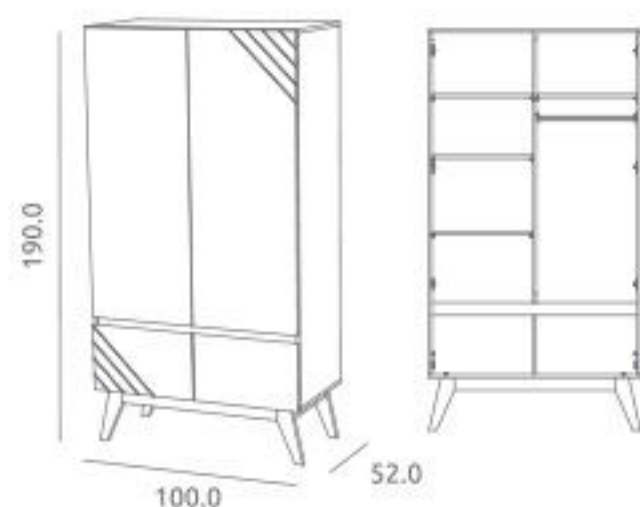

Inclui suplemento em melamina, colchão de espuma, fivelas e parafusos para fixar à cama de adulto.

Ref.04775

Descrição

Cama Nuova ref.14772:

Medidas internas: 120 x 60 cm
3 posições de estrado em versão cama / 5 posições de estrado em versão cama cosleep com o kit cosleep opcional aplicado
Lateral amovível com sistema oculto

Material: Madeira de pinho / MDF lacado / Faia

Cores

Armário Nuova ref.04775:

Medidas: 100.0 x 52.0 x 190.0 cm
2 portas e 1 gaveta, 5 prateleiras e 1 varão para pendurar

Material: Faia / MDF lacado

Cómoda Maxi Nuova ref.44774:

Medidas: 110.0 x 52.0 x 90.0 cm
4 gavetas com amortecedores incluídos

Material: Faia / MDF lacado