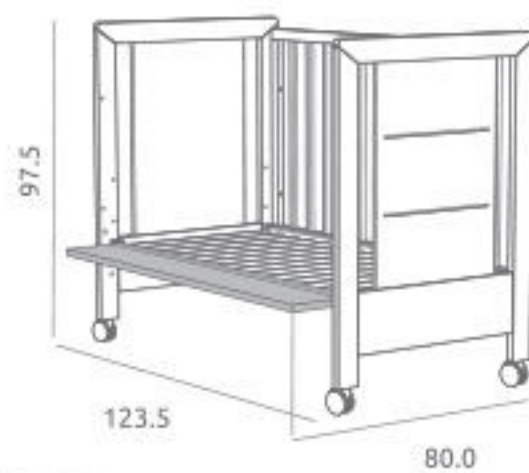

VERSÃO CAMA COSLEEP
com kit cosleep opcional aplicado