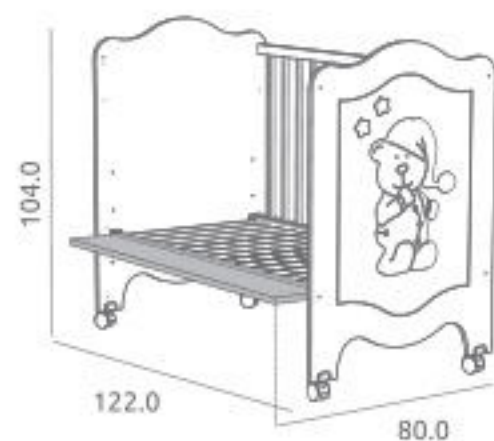

VERSÃO CAMA COSLEEP
com kit cosleep opcional aplicado