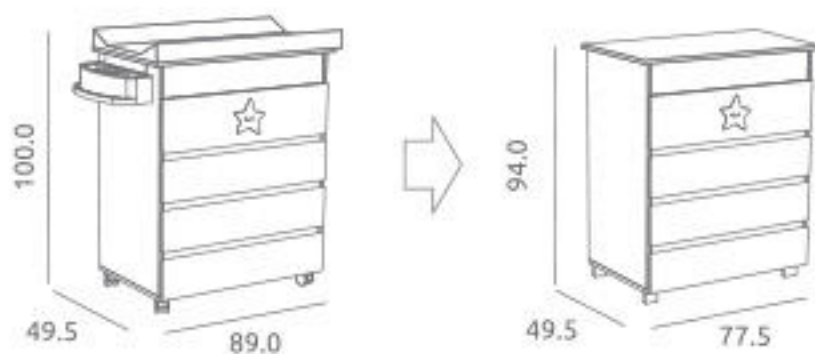

VERSÃO CAMA
Ref.14752

VERSÃO CAMA COSLEEP
com kit cosleep opcional aplicado

KIT COSLEEP opcional
Ref.04838

Inclui suplemento em melamina, colchão de espuma, fivelas e parafusos para fixar à cama de adulto.

Ref.14754

Descrição

Cama Galaxia ref.14752:

Medidas internas: 120 x 60 cm
3 posições de estrado em versão cama / 5 posições de estrado em versão cama cosleep com o kit cosleep opcional aplicado
Lateral amovível
Rodízios giratórios com travão
Material: Madeira de pinho / MDF lacado

Gavetão de Cama ref.01831:

Opcional
Material: Madeira de pinho / MDF lacado

Cómoda-Banheira Galaxia ref.14754:

Medidas: 49.5 x 89.0 x 100.0 cm
Banheira, saboneteira, colchão muda-fraldas de PVC e jogo de rodízios incluídos
Material: Melamina / Madeira de pinho

Jogo de pés ref.MD350PES:

Opcional

Cores

Branco Mate Branco Mate Branco Mate Branco Mate