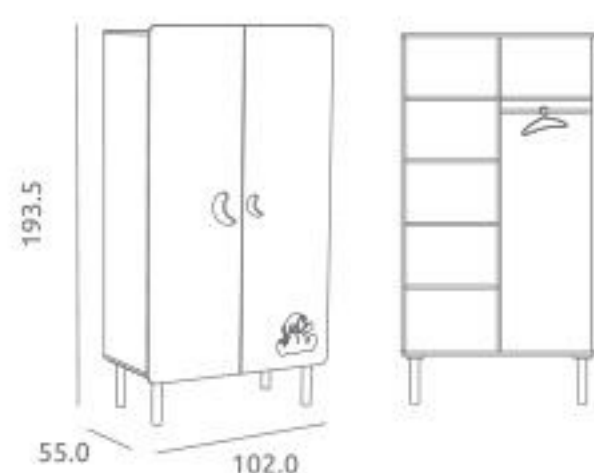

Ref.04865

Armário Kuma ref.04865:

Medidas: 55.0 x 102.0 x 193.5 cm
2 portas, 5 prateleiras e 1 varão para pendurar
Jogo de pés incluído
Material: MDF lacado / Melamina