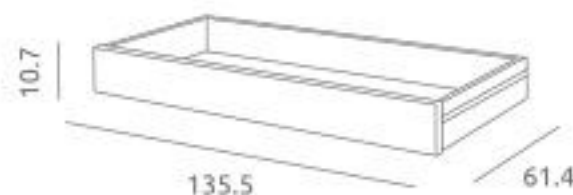

Gavetão de Cama-Berço ref.01871:

Opcional
Material: Madeira de pinho / MDF lacado

Cómoda Maxi Gamma ref.47054:

Medidas: 53.0 x 117.4 x 88.5 cm
Gavetas com amortecedores incluídos
Jogo de pés incluído
Material: Madeira de pinho / MDF lacado