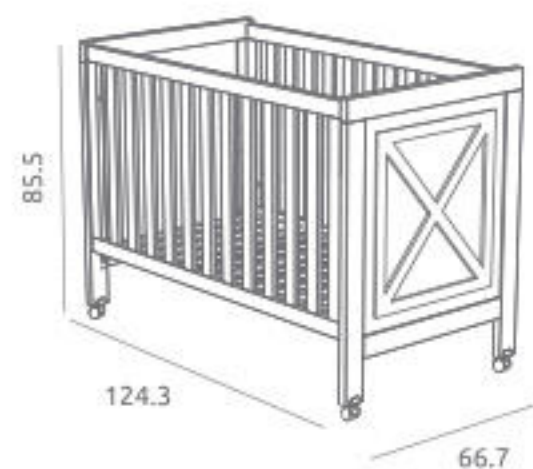

KIT COSLEEP opcional
Ref.04838

VERSÃO CAMA
Ref.15212