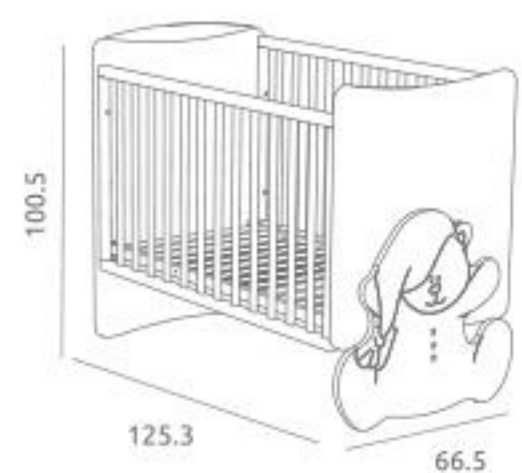

KIT COSLEEP opcional
Ref.04838

VERSÃO CAMA
Ref.14862