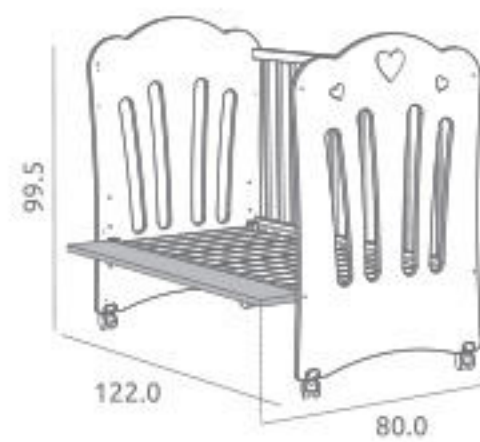

VERSÃO CAMA COSLEEP
com kit cosleep opcional aplicado