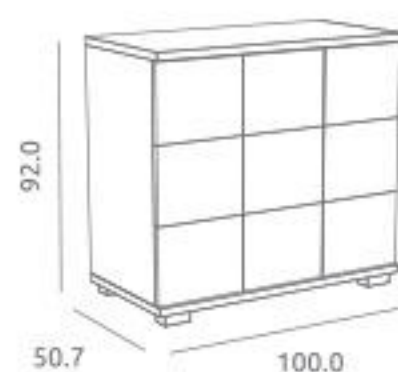

KIT COSLEEP opcional
Ref.04838

Inclui suplemento em melamina, colchão de espuma, fivelas e parafusos para fixar à cama de adulto.

Ref.04693

Ref.04695

Ref.44694

Descrição

Cama Chocolate ref.14692:

Medidas internas: 120 x 60 cm
3 posições de estrado em versão cama / 5 posições de estrado em versão cama cosleep com o kit cosleep opcional aplicado
Lateral amovível com sistema oculto
Rodízios giratórios com travão
Material: Madeira de pinho / MDF lacado