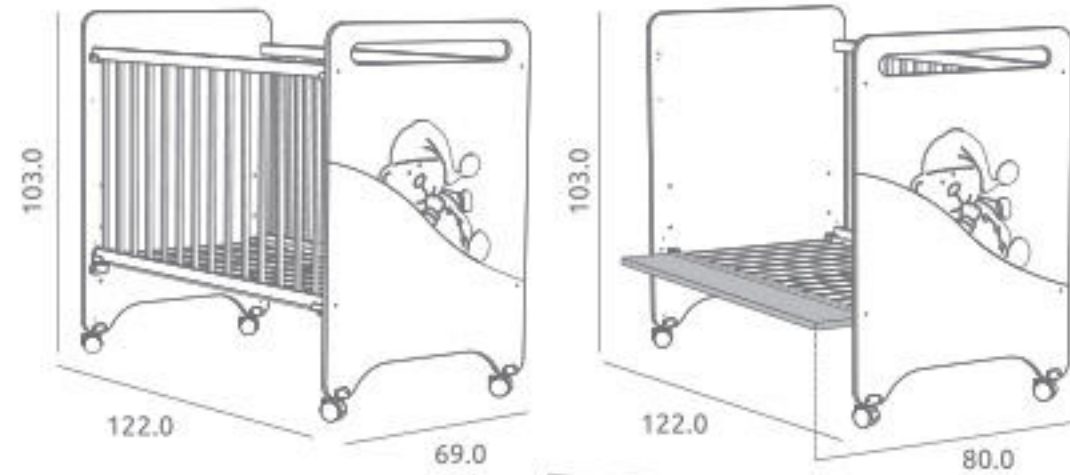

VERSÃO CAMA
Ref.16102

VERSÃO CAMA COSLEEP
com kit cosleep opcional aplicado

KIT COSLEEP opcional
Ref.04838

Inclui suplemento em melamina, colchão de espuma, fivelas e parafusos para fixar à cama de adulto.

Ref.16934