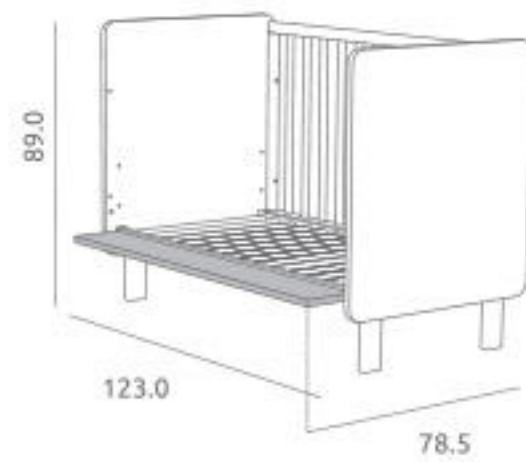

VERSÃO CAMA COSLEEP com kit cosleep opcional aplicado