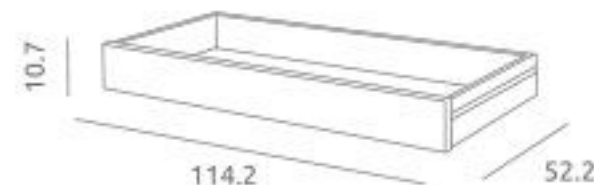

Gavetão de Cama ref.01831:

Opcional
Material: Madeira de pinho / MDF lacado