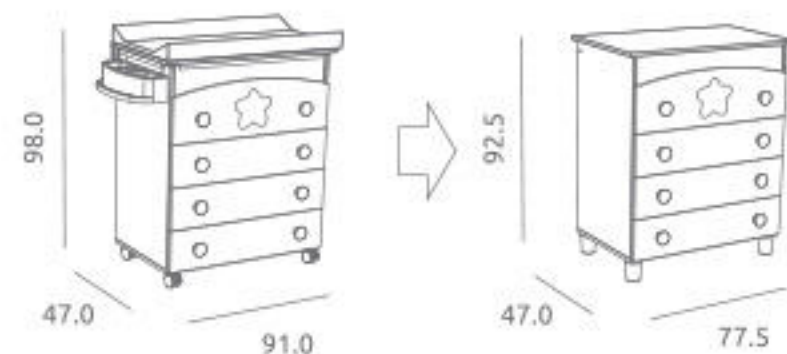

Inclui suplemento em melamina, colchão de espuma, fivelas e parafusos para fixar à cama de adulto.

Ref.16964

Descrição

Cama Big Star ref.16962:

Medidas internas: 120 x 60 cm
3 posições de estrado em versão cama / 5 posições de estrado em versão cama cosleep com o kit cosleep opcional aplicado
Lateral amovível
Rodízios giratórios com travão
Material: Melamina / Madeira de pinho