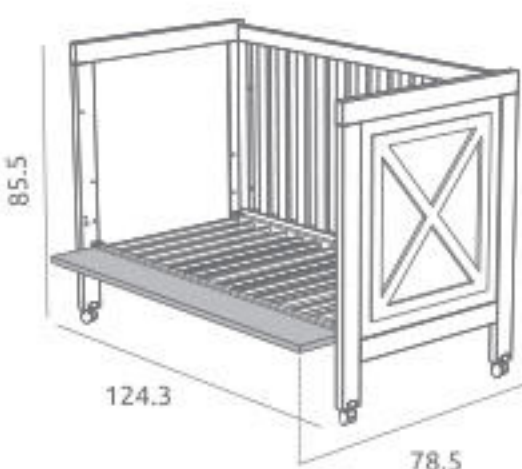

VERSÃO CAMA COSLEEP
com kit cosleep opcional aplicado