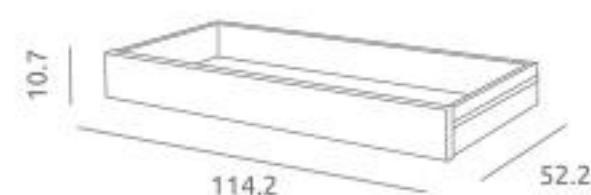

Gavetão de Cama ref.01831:

Opcional
Material: Madeira de pinho / MDF lacado