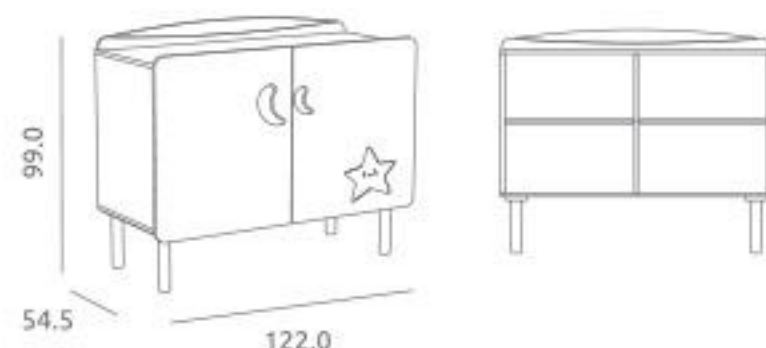

Ref.04875

Ref.44874

Descrição

Cama Hada ref.14872:

Medidas internas: 120 x 60 cm
3 posições de estrado em versão cama / 5 posições de estrado em versão cama cosleep com o kit cosleep opcional aplicado
Lateral amovível com sistema oculto
Material: Madeira de pinho / MDF lacado / Melamina