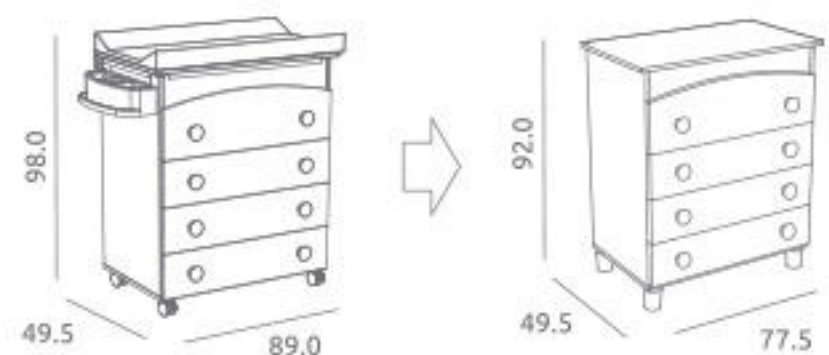

Cómoda-Banheira Ecobow ref.10104:
Medidas: 49.5 x 89.0 x 98.0 cm
Banheira, saboneteira, colchão muda-fraldas de PVC e jogo de rodízios incluídos
Material: Melamina / Madeira de pinho

Jogo de pés Ecobow ref.MD300PES:
Opcional