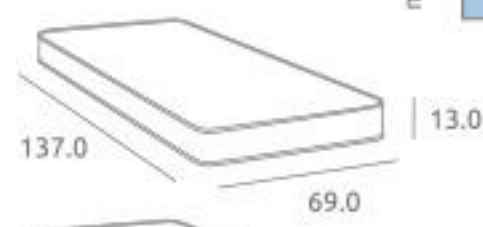

Colchão de molas para cama-berço **ref.08318:**
Colchão de viscoelástico para cama-berço **ref.18318:**
Medidas internas: 137.0 x 69.0 x 13.0 cm