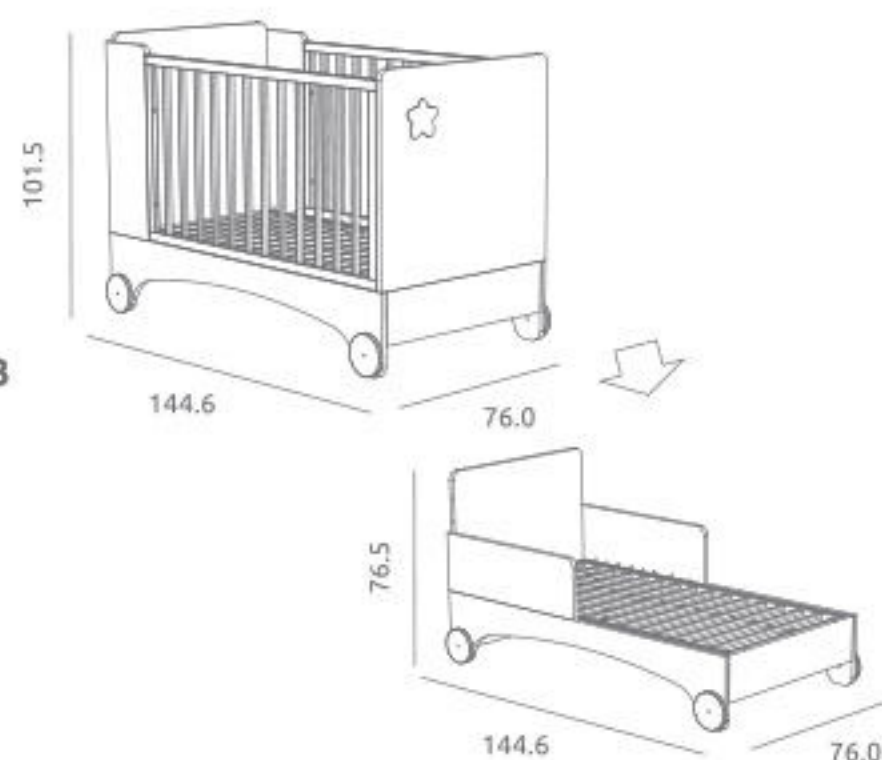

Descrição

Cores

Cama Stella ref.04722:

Medidas internas: 120 x 60 cm
3 posições de estrado
Lateral fixo com sistema oculto
Rodas traseiras giratórias
Material: Madeira de pinho / MDF lacado / Melamina

Cama-Berço Stella ref.04723:

Medidas internas: 140 x 70 cm
3 posições de estrado
Lateral fixo com sistema oculto
Rodas traseiras giratórias
Jogo de protetores laterais incluído
Material: Madeira de pinho / MDF lacado / Melamina

Cómoda-Vestidor Cool ref.17954:

Medidas: 46.5 x 73.0 x 101.0 cm
Rodízios giratórios com travão
Material: Melamina / MDF lacado

Colchão muda-fraldas incluído
Cor: Branco
Medidas: 72.5 x 42.6 x 7.8 cm

Ref.04722

Ref.04723

Ref.17954