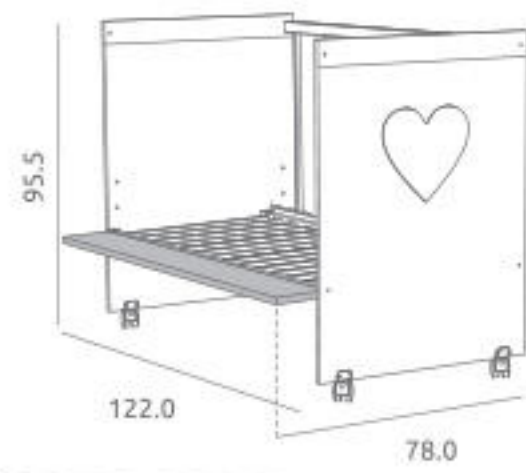

VERSÃO CAMA COSLEEP com kit cosleep opcional aplicado