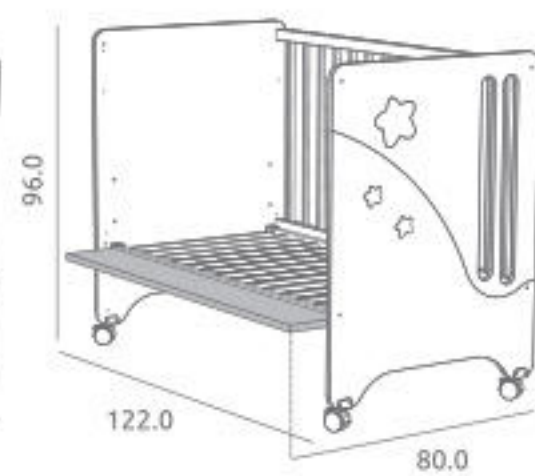

VERSÃO CAMA COSLEEP
com kit cosleep opcional aplicado