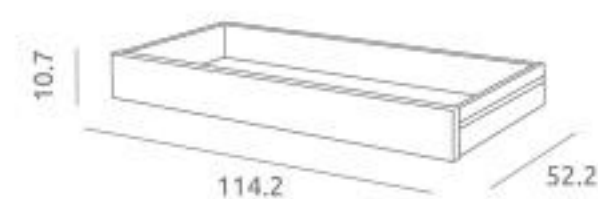

Gavetão de Cama ref.01831:

Opcional
Material: Madeira de pinho / MDF lacado