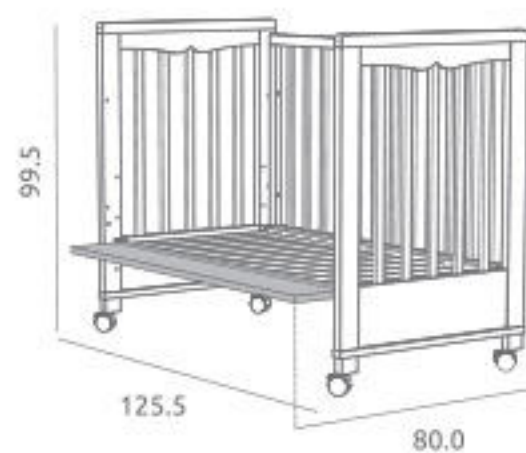

VERSÃO CAMA
Ref.15672

VERSÃO CAMA COSLEEP
com kit cosleep opcional aplicado

KIT COSLEEP opcional
Ref.04838

Inclui suplemento em melamina, colchão de espuma, fivelas e parafusos para fixar à cama de adulto.

Ref.05675

Ref.45674

Descrição

Cores

Branco Mate

Cama Romântica ref.15672:

Medidas internas: 120 x 60 cm
3 posições de estrado em versão cama / 5 posições de estrado em versão cama cosleep com o kit cosleep opcional aplicado
Lateral amovível com sistema oculto
Rodízios giratórios com travão
Material: Madeira de pinho / MDF lacado

Gavetão de Cama ref.01831:

Opcional
Material: Madeira de pinho / MDF lacado

Armário Romântica ref.05675:

Medidas: 53.5 x 109.0 x 185.5 cm
2 portas e 2 gavetas, 3 prateleiras e 1 varão para pendurar
Jogo de pés incluído
Material: Madeira de pinho / MDF lacado

Cómoda Maxi Romântica ref.45674:

Medidas: 52.0 x 109.0 x 90.0 cm
Gavetas com amortecedores incluídos
Jogo de pés incluído
Material: Madeira de pinho / MDF lacado

Muda-fraldas de Cómoda Maxi ref.03406:

Opcional
Colchão de PVC incluído
Material: Madeira de pinho / MDF lacado