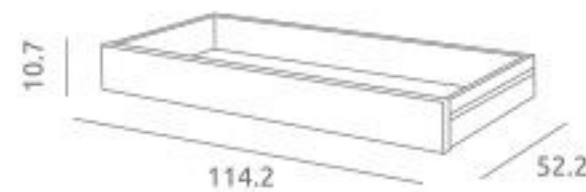

Gavetão de Cama ref.01831:

Opcional
Material: Madeira de pinho / MDF lacado