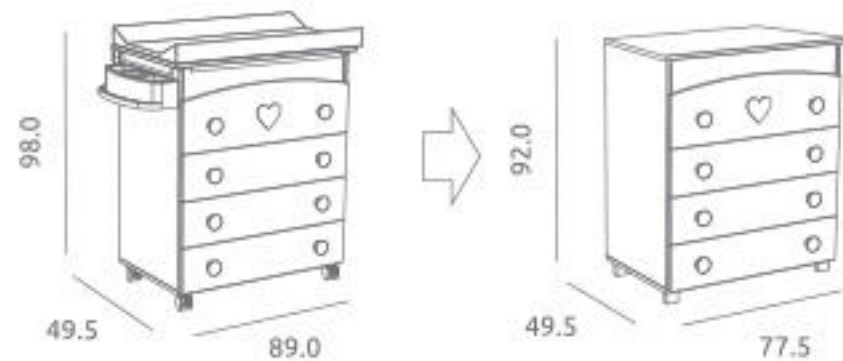

Ref.14764

Descrição

Cama Corazones ref.14762:

Medidas internas: 120 x 60 cm
3 posições de estrado em versão cama / 5 posições de estrado em versão cama cosleep com o kit cosleep opcional aplicado
Lateral amovível
Rodízios giratórios com travão
Material: Madeira de pinho / MDF lacado

Gavetão de Cama ref.01831:

Opcional
Material: Madeira de pinho / MDF lacado

Cómoda-Banheira Corazones ref.14764:

Medidas: 49.5 x 89.0 x 98.0 cm
Banheira, saboneteira, colchão muda-fraldas de PVC e jogo de rodízios incluídos
Material: Melamina / Madeira de pinho

Jogo de pés ref.MD350PES:

Opcional