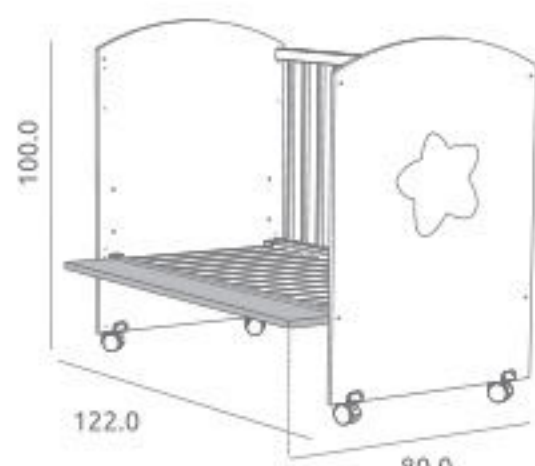

VERSÃO CAMA
Ref.16962

VERSÃO CAMA COSLEEP
com kit cosleep opcional aplicado

KIT COSLEEP opcional
Ref.04838

Inclui suplemento em melamina, colchão de espuma, fivelas e parafusos para fixar à cama de adulto.

Ref.16964

Descrição

Cama Big Star ref.16962:

Medidas internas: 120 x 60 cm
3 posições de estrado em versão cama / 5 posições de estrado em versão cama cosleep com o kit cosleep opcional aplicado
Lateral amovível
Rodízios giratórios com travão
Material: Melamina / Madeira de pinho

Cores

Cómoda-Banheira Big Star ref.16964:

Medidas: 98.0 x 91.0 x 47.0 cm
Banheira, saboneteira, colchão muda-fraldas de PVC e jogo de rodízios incluídos
Sistema de segurança específico incluído
Material: Melamina / Madeira de pinho

Jogo de pés ref.MD300PES:

Opcional