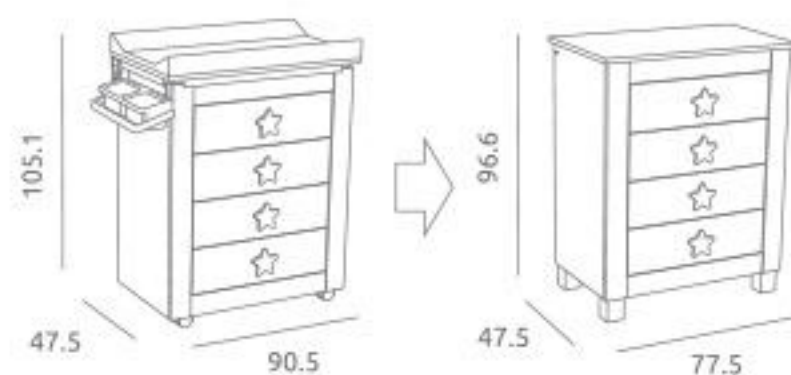

Descrição

Cores

Branco Mate

Ref.16374

Cómoda-Banheira Star ref.16374:

Medidas: 47.5 x 90.5 x 105.1 cm
Banheira, saboneteira, colchão muda-fraldas de PVC e jogo de rodízios incluídos
Sistema de segurança específico incluído
Material: Madeira de pinho / MDF lacado / Melamina

Jogo de pés ref.MD250PES:

Opcional

Cómoda Maxi Star ref.46374:

Medidas: 54.5 x 100.0 x 91.0 cm
Gavetas com amortecedores incluídos
Material: Madeira de pinho / MDF lacado / Melamina

Ref.46374