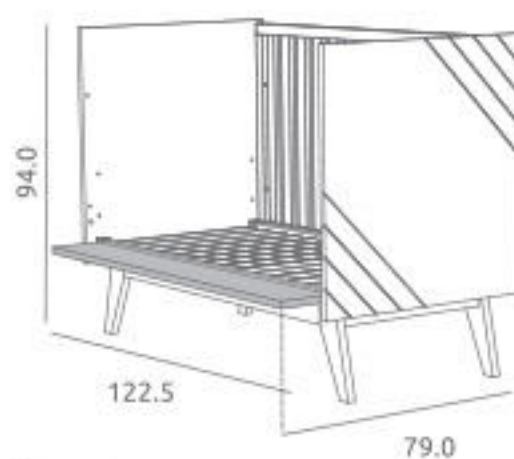

VERSÃO CAMA COSLEEP
com kit cosleep opcional aplicado