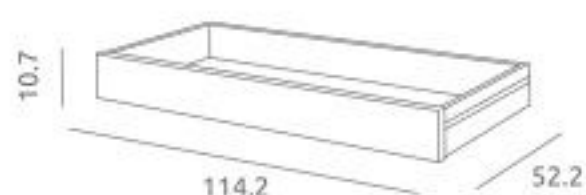

Gavetão de Cama ref.01831:

Opcional
Material: Madeira de pinho / MDF lacado