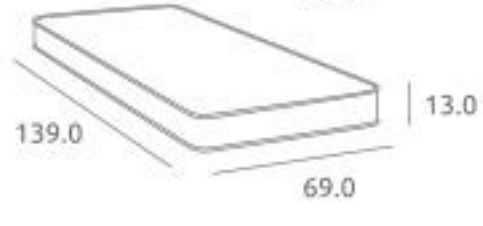

Colchão de molas para cama-berço **ref.08418:**
Colchão de viscoelástico para cama-berço **ref.18418:**
Medidas internas: 139.0 x 69.0 x 13.0 cm