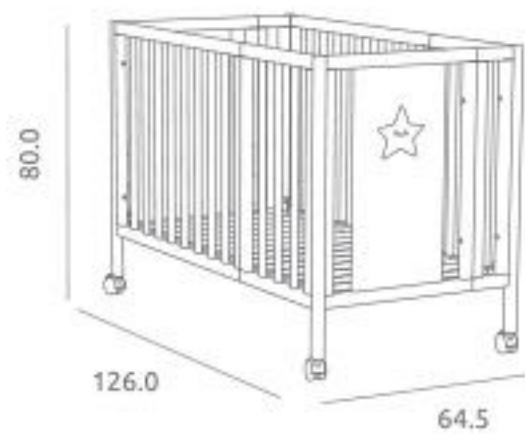

Ref.04842

Ref.14754

Descrição

Cama Evo ref.04842:

Medidas internas em versão cama: 120 x 60 cm
3 posições de estrado
Rodízios giratórios com travão
Estrado e extensões incluídos
Material: Madeira de pinho / MDF lacado / Melamina

Colchão de molas para cama opcional **ref.08308**:
Medidas internas: 117.0 x 59.0 x 13.0 cm

Convertida em berço

Medidas internas em versão berço: 80 x 50 cm
3 posições de estrado
Rodízios giratórios com travão
Colchão para berço incluído

Convertida em berço cosleep

5 posições de estrado
Rodízios giratórios com travão
Colchão para berço e kit cosleep com suplemento de colchão incluídos

Cômada-Banheira Galaxia ref.14754:

Medidas: 49.5 x 89.0 x 100.0 cm
Banheira, saboneteira, colchão muda-fraldas de PVC e jogo de rodízios incluídos
Material: Melamina / Madeira de pinho

Jogo de pés ref.MD350PES:

Opcional

Cores

Branco Mate

Branco Mate /
Terra Claro

Branco Mate /
Prata Mate