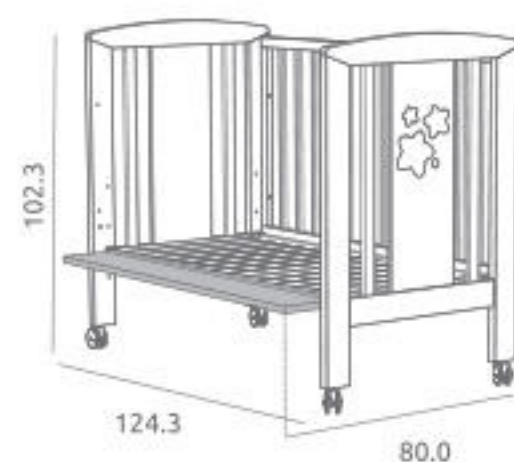

VERSÃO CAMA COSLEEP
com kit cosleep opcional aplicado