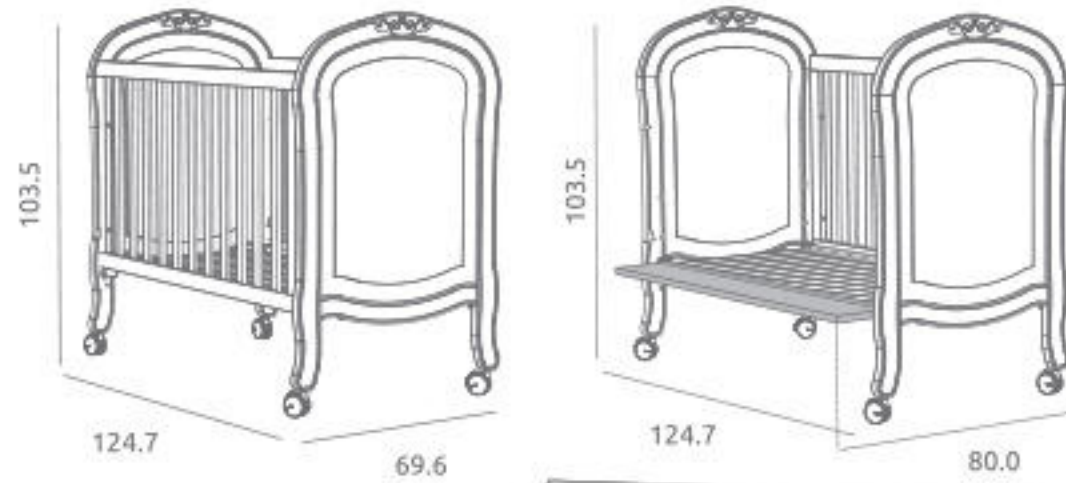

VERSÃO CAMA
Ref.12692

VERSÃO CAMA COSLEEP
com kit cosleep opcional aplicado

Descrição

Cores

Cama Glamour ref.12692:

Medidas internas: 120 x 60 cm
3 posições de estrado em versão cama / 5 posições de estrado em versão cama cosleep com o kit cosleep opcional aplicado
Lateral amovível com sistema oculto
Rodízios giratórios com travão
Material: Madeira de pinho / MDF lacado

Gavetão de Cama ref.01831:

Opcional
Material: Madeira de pinho / MDF lacado

KIT COSLEEP opcional
Ref.04838

Inclui suplemento em melamina, colchão de espuma, fivelas e parafusos para fixar à cama de adulto.

Ref.02695