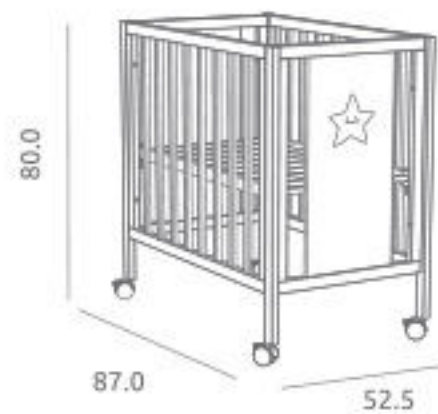

Ref.04842

Ref.14754

Descrição

Cama Evo ref.04842:

Medidas internas em versão cama: 120 x 60 cm
3 posições de estrado
Rodízios giratórios com travão
Estrado e extensões incluídos
Material: Madeira de pinho / MDF lacado / Melamina

Colchão de molas para cama opcional **ref.08308**:
Medidas internas: 117.0 x 59.0 x 13.0 cm

Convertida em berço

Medidas internas em versão berço: 80 x 50 cm
3 posições de estrado
Rodízios giratórios com travão
Colchão para berço incluído

Convertida em berço cosleep

5 posições de estrado
Rodízios giratórios com travão
Colchão para berço e kit cosleep com suplemento de colchão incluídos

Cômada-Banheira Galaxia ref.14754:

Medidas: 49.5 x 89.0 x 100.0 cm
Banheira, saboneteira, colchão muda-fraldas de PVC e jogo de rodízios incluídos
Material: Melamina / Madeira de pinho

Jogo de pés ref.MD350PES:

Opcional

Cores

Branco Mate

Branco Mate /
Terra Claro

Branco Mate /
Prata Mate