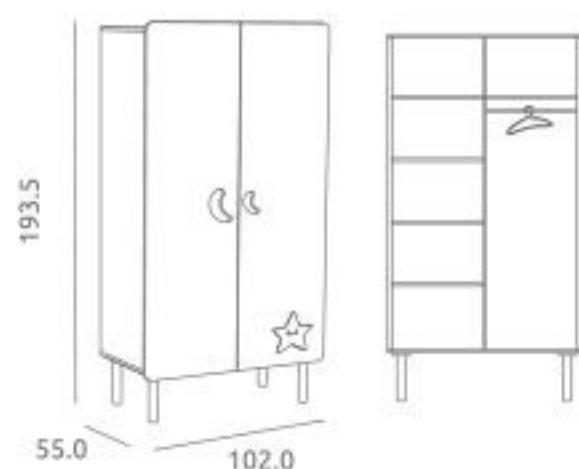

Ref.04875

Ref.44874

Descrição

Cama Hada ref.14872:

Medidas internas: 120 x 60 cm
3 posições de estrado em versão cama / 5 posições de estrado em versão cama cosleep com o kit cosleep opcional aplicado
Lateral amovível com sistema oculto
Material: Madeira de pinho / MDF lacado / Melamina