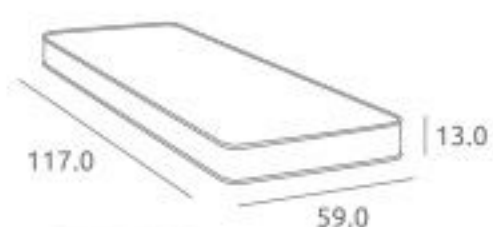

Colchão de molas para cama **ref.08308:**
Colchão de viscoelástico para cama **ref.18308:**
Medidas internas: 117.0 x 59.0 x 13.0 cm