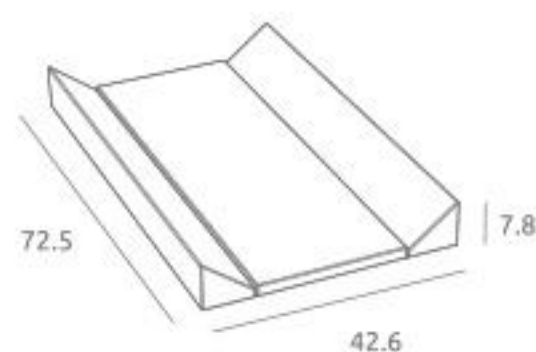

Cómoda-Vestidor Cool ref.17954:

Medidas: 46.5 x 73.0 x 101.0 cm
Rodízios giratórios com travão
Material: Melamina / MDF lacado

Colchão muda-fraldas incluído
Cor: Branco
Medidas: 72.5 x 42.6 x 7.8 cm