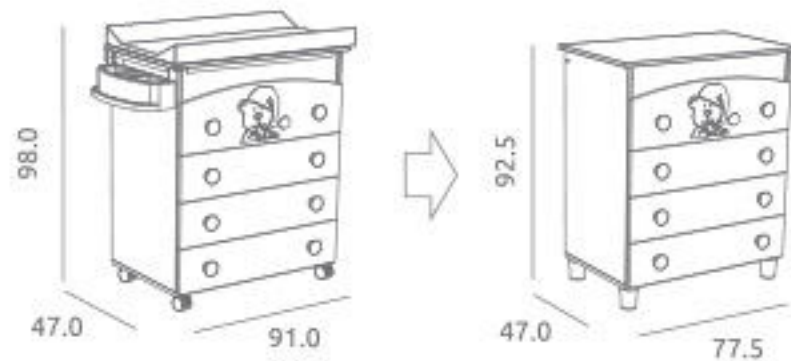

Descrição

Cama Good Night ref.16102:

Medidas internas: 120 x 60 cm
3 posições de estrado em versão cama / 5 posições de estrado em versão cama cosleep com o kit cosleep opcional aplicado
Lateral amovível
Rodízios giratórios com travão
Material: Madeira de pinho / MDF lacado / Melamina