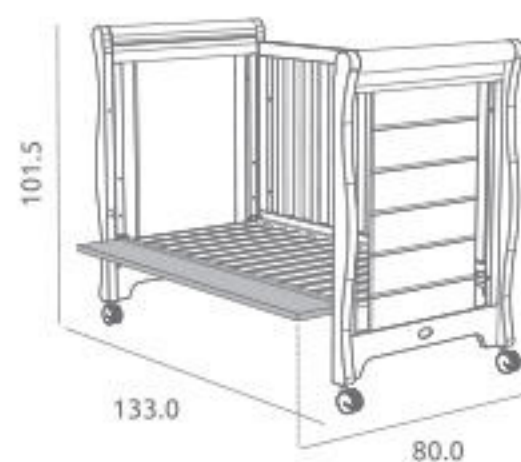

VERSÃO CAMA
Ref.22622

VERSÃO CAMA COSLEEP
com kit cosleep opcional aplicado

KIT COSLEEP opcional
Ref.04838

Inclui suplemento em melamina, colchão de espuma, fivelas e parafusos para fixar à cama de adulto.

Ref.02623

Descrição

Cama Império ref.22622:

Medidas internas: 120 x 60 cm
3 posições de estrado em versão cama / 5 posições de estrado em versão cama cosleep com o kit cosleep opcional aplicado
Lateral amovível com sistema oculto
Rodízios giratórios com travão
Material: Madeira de pinho / MDF lacado

Gavetão de Cama ref.01831:

Opcional
Material: Madeira de pinho / MDF lacado

Cama-Berço Império ref.02623:

Medidas internas: 140 x 70 cm
2 posições de estrado
Lateral amovível com sistema oculto
Material: Madeira de pinho / MDF lacado

Gavetão de Cama-Berço ref.01951:

Opcional
Material: Madeira de pinho / MDF lacado

Kit de Conversão em Sofá ref.02628:

Opcional
Material: Madeira de pinho / MDF lacado

Cores

Branco Mate