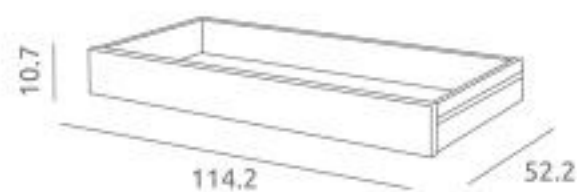

Gavetão de Cama ref.01831:

Opcional
Material: Madeira de pinho / MDF lacado

Cama-Berço Star ref.06373:

Medidas internas: 140 x 70 cm
3 posições de estrado
Lateral amovível
Rodízios giratórios com travão
Material: Madeira de pinho / MDF lacado