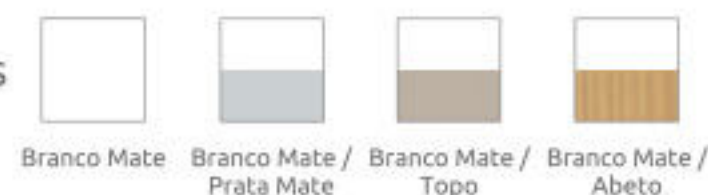

Inclui suplemento em melamina, colchão de espuma, fivelas e parafusos para fixar à cama de adulto.

Ref.44684

Descrição

Cama Advance ref.14682:

Medidas internas: 120 x 60 cm
3 posições de estrado em versão cama / 5 posições de estrado em versão cama cosleep com o kit cosleep opcional aplicado
Lateral amovível com sistema oculto
Rodízios giratórios com travão
Material: Madeira de pinho / MDF lacado

Gavetão de Cama ref.01831:

Opcional
Material: Madeira de pinho / MDF lacado

Cómoda Maxi Advance ref.44684:

Medidas: 52.5 x 100.0 x 87.8 cm
Gavetas com amortecedores incluídos
Jogo de pés incluído
Material: Madeira de pinho / MDF lacado / Melamina

Muda-fraldas de Cómoda Maxi ref.03406:

Opcional
Colchão de PVC incluído
Material: Madeira de pinho / MDF lacado

Cores