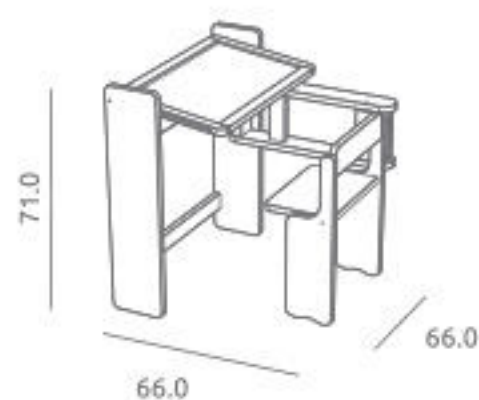

Secretária ref.01361:
Medidas: 66.0 x 66.0 x 71.0 cm
Material: Madeira de pinho

Ref.01771