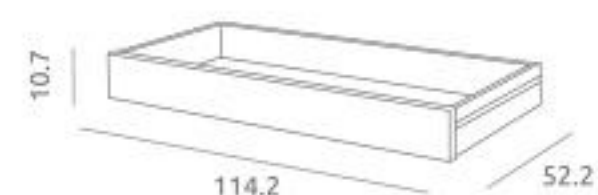

Ref.05215

Ref.45214

Descrição

Cama Faro ref.15212:

Medidas internas: 120 x 60 cm
3 posições de estrado em versão cama / 5 posições de estrado em versão cama cosleep com o kit cosleep opcional aplicado
Lateral amovível com sistema oculto
Rodízios giratórios com travão
Material: Madeira de pinho / MDF lacado / Acrílico

Gavetão de Cama ref.01831:

Opcional
Material: Madeira de pinho / MDF lacado

Armário Faro ref.05215:

Medidas: 52.0 x 101.5 x 190.0 cm
2 portas e 2 gavetas, 3 prateleiras e 1 varão para pendurar
Jogo de pés incluído
Material: Madeira de pinho / MDF lacado