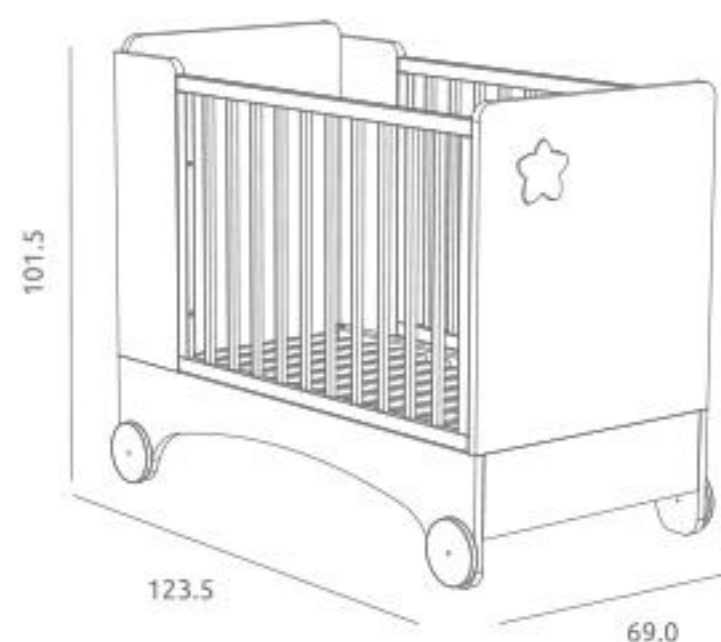

Cama-Berço Stella ref.04723:

Medidas internas: 140 x 70 cm
3 posições de estrado
Lateral fixo com sistema oculto
Rodas traseiras giratórias
Jogo de protetores laterais incluído
Material: Madeira de pinho / MDF lacado / Melamina

Cómoda-Vestidor Cool ref.17954:

Medidas: 46.5 x 73.0 x 101.0 cm
Rodízios giratórios com travão
Material: Melamina / MDF lacado

Colchão muda-fraldas incluído
Cor: Branco
Medidas: 72.5 x 42.6 x 7.8 cm

Ref.04722