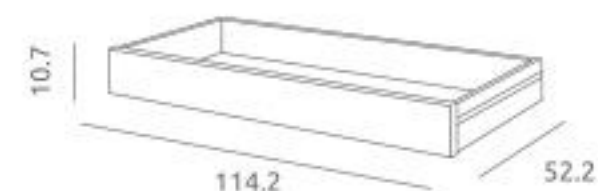

Gavetão de Cama ref.01831:

Opcional
Material: Madeira de pinho / MDF lacado

Cama-Berço Gamma ref.07053:

Medidas internas: 140 x 70 cm
3 posições de estrado
Lateral amovível
Rodízios giratórios com travão
Material: Madeira de pinho / MDF lacado