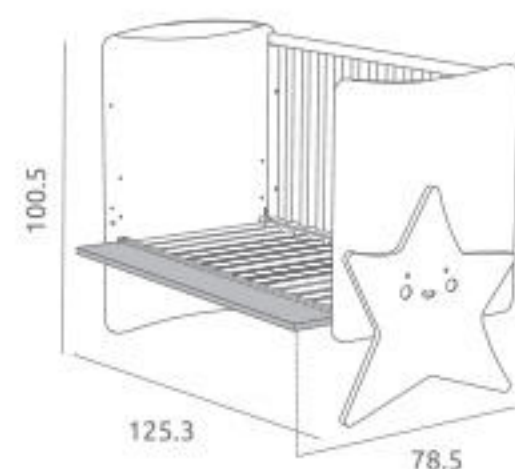

VERSÃO CAMA COSLEEP
com kit cosleep opcional aplicado