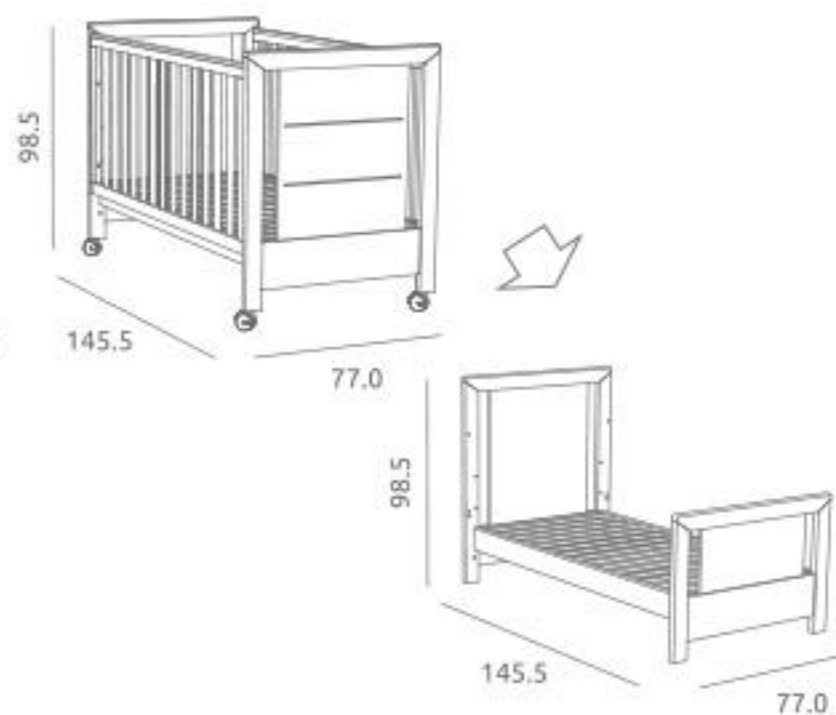

Cores

Branco Mate Branco Mate

Branco Mate

Branco Mate Branco Mate

Ref.06893