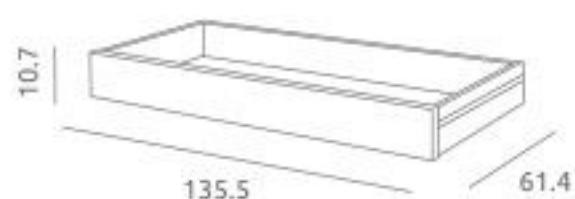

Gavetão de Cama-Berço ref.01871:

Opcional
Material: Madeira de pinho / MDF lacado