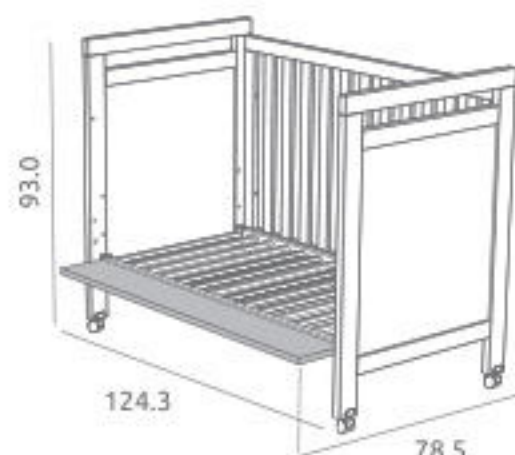

VERSÃO CAMA COSLEEP
com kit cosleep opcional aplicado