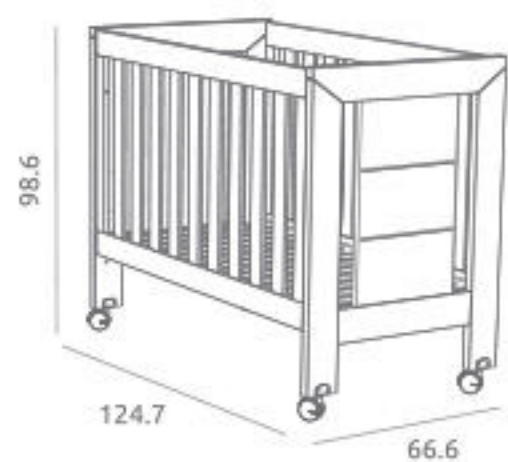

VERSÃO CAMA
Ref.14682