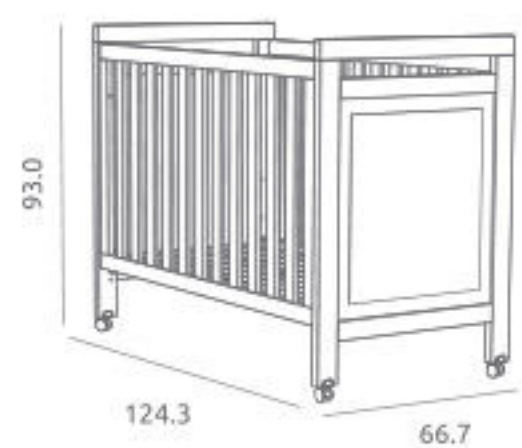

KIT COSLEEP opcional
Ref.04838

VERSÃO CAMA
Ref.15222