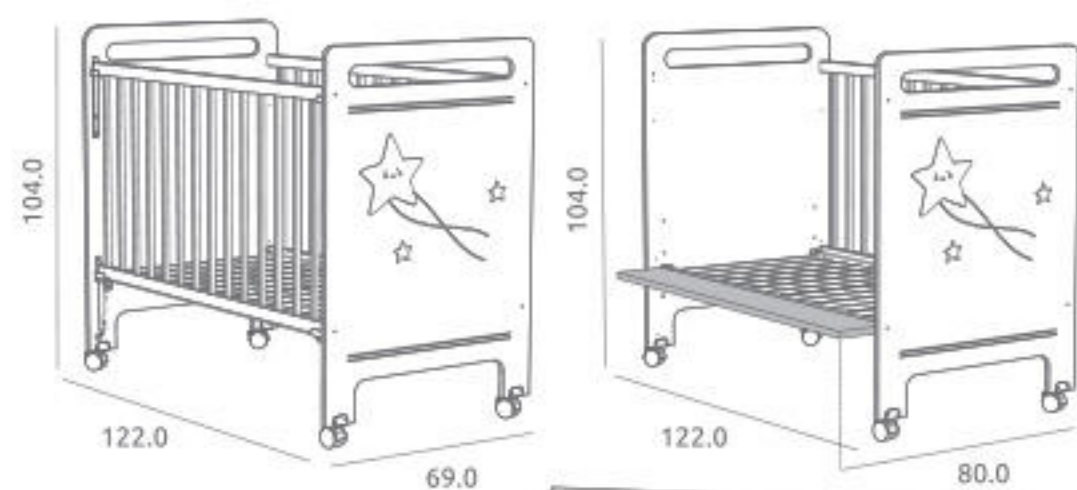

Jogo de pés ref.MD300PES:

Opcional

Cores

Branco Mate Branco Mate Branco Mate

VERSÃO CAMA
Ref.14752

VERSÃO CAMA COSLEEP
com kit cosleep opcional aplicado

KIT COSLEEP opcional
Ref.04838

Inclui suplemento em melamina, colchão de espuma, fivelas e parafusos para fixar à cama de adulto.