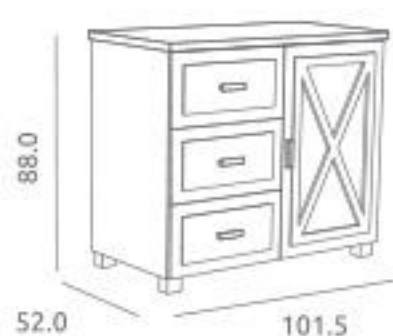

Inclui suplemento em melamina, colchão de espuma, fivelas e parafusos para fixar à cama de adulto.

Ref.45214

Descrição

Cama Faro ref.15212:

Medidas internas: 120 x 60 cm
3 posições de estrado em versão cama / 5 posições de estrado em versão cama cosleep com o kit cosleep opcional aplicado
Lateral amovível com sistema oculto
Rodízios giratórios com travão
Material: Madeira de pinho / MDF lacado / Acrílico

Gavetão de Cama ref.01831:

Opcional
Material: Madeira de pinho / MDF lacado

Armário Faro ref.05215:

Medidas: 52.0 x 101.5 x 190.0 cm
2 portas e 2 gavetas, 3 prateleiras e 1 varão para pendurar
Jogo de pés incluído
Material: Madeira de pinho / MDF lacado

Cómoda Maxi Faro ref.45214:

Medidas: 52.0 x 101.5 x 88.0 cm
Jogo de pés incluído
Material: Madeira de pinho / MDF lacado

Muda-fraldas de Cómoda Maxi ref.03406:

Opcional
Colchão de PVC incluído
Material: Madeira de pinho / MDF lacado

Cores