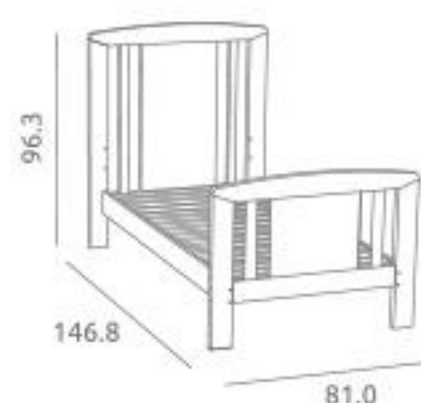

Medidas: 54.5 x 122.0 x 99.0 cm
2 portas e 4 prateleiras
Jogo de pés incluído
Material: MDF lacado / Melamina

VERSÃO CAMA
Ref.26372

VERSÃO CAMA COSLEEP
com kit cosleep opcional aplicado

KIT COSLEEP opcional
Ref.04838

Inclui suplemento em melamina, colchão de espuma, fivelas e parafusos para fixar à cama de adulto.

Ref.06373

Ref.06375

Descrição

Cama Star ref.26372:

Medidas internas: 120 x 60 cm
3 posições de estrado em versão cama / 5 posições de estrado em versão cama cosleep com o kit cosleep opcional aplicado
Lateral amovível com sistema oculto
Rodízios giratórios com travão
Material: Madeira de pinho / MDF lacado