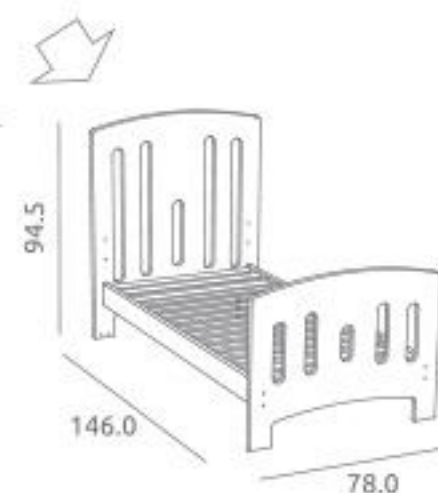

Inclui suplemento em melamina, colchão de espuma, fivelas e parafusos para fixar à cama de adulto.

Ref.47054

Descrição

Cama Gamma ref.27052:

Medidas internas: 120 x 60 cm
3 posições de estrado em versão cama / 5 posições de estrado em versão cama cosleep com o kit cosleep opcional aplicado
Lateral amovível com sistema oculto
Rodízios giratórios com travão
Material: Madeira de pinho / MDF lacado

Gavetão de Cama ref.01831:

Opcional
Material: Madeira de pinho / MDF lacado

Cama-Berço Gamma ref.07053:

Medidas internas: 140 x 70 cm
3 posições de estrado
Lateral amovível
Rodízios giratórios com travão
Material: Madeira de pinho / MDF lacado

Gavetão de Cama-Berço ref.01871:

Opcional
Material: Madeira de pinho / MDF lacado

Cómoda Maxi Gamma ref.47054:

Medidas: 53.0 x 117.4 x 88.5 cm
Gavetas com amortecedores incluídos
Jogo de pés incluído
Material: Madeira de pinho / MDF lacado

Muda-fraldas de Cómoda Maxi ref.03406:

Opcional
Colchão de PVC incluído
Material: Madeira de pinho / MDF lacado

Cores

Branco Mate / Prata Metalizado   Branco Mate / Terra Claro   Branco Mate

Branco Mate   Branco Mate

Branco Mate   Branco Mate