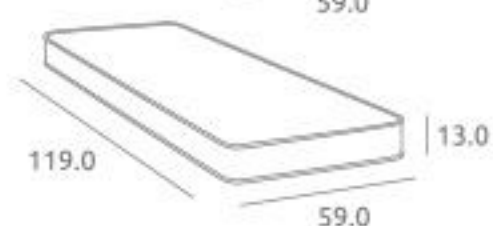

Colchão de molas para cama **ref.08408:**
Colchão de viscoelástico para cama **ref.18408:**
Medidas internas: 119.0 x 59.0 x 13.0 cm