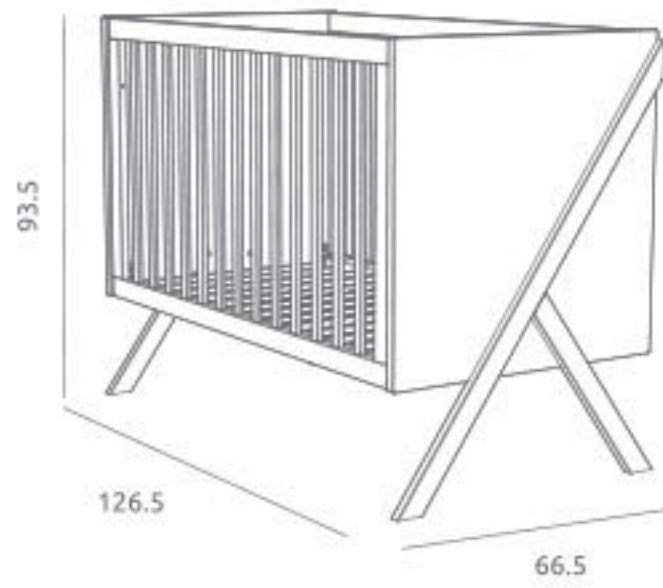

Descrição

Cores

Cama Artech ref.04782

Medidas internas: 120 x 60 cm
3 posições de estrado
Lateral amovível com sistema oculto
Material: Faia / MDF lacado

Ref.04782