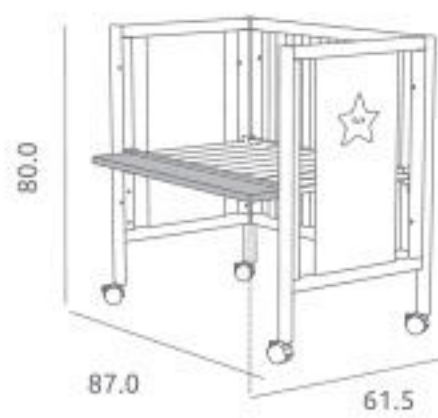

Ref.04842

Ref.14754

Descrição

Cama Evo ref.04842:

Medidas internas em versão cama: 120 x 60 cm
3 posições de estrado
Rodízios giratórios com travão
Estrado e extensões incluídos
Material: Madeira de pinho / MDF lacado / Melamina

Colchão de molas para cama opcional **ref.08308**:
Medidas internas: 117.0 x 59.0 x 13.0 cm

Convertida em berço

Medidas internas em versão berço: 80 x 50 cm
3 posições de estrado
Rodízios giratórios com travão
Colchão para berço incluído

Convertida em berço cosleep

5 posições de estrado
Rodízios giratórios com travão
Colchão para berço e kit cosleep com suplemento de colchão incluídos

Cômada-Banheira Galaxia ref.14754:

Medidas: 49.5 x 89.0 x 100.0 cm
Banheira, saboneteira, colchão muda-fraldas de PVC e jogo de rodízios incluídos
Material: Melamina / Madeira de pinho

Jogo de pés ref.MD350PES:

Opcional

Cores

Branco Mate

Branco Mate /
Terra Claro

Branco Mate /
Prata Mate