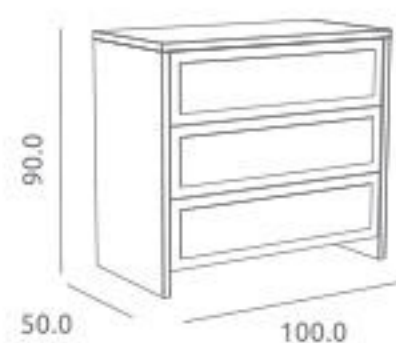

Inclui suplemento em melamina, colchão de espuma, fivelas e parafusos para fixar à cama de adulto.

Ref.45224

Descrição

Cores

Branco Mate

Cama Porto ref.15222:

Medidas internas: 120 x 60 cm
3 posições de estrado em versão cama / 5 posições de estrado em versão cama cosleep com o kit cosleep opcional aplicado
Lateral amovível com sistema oculto
Rodízios giratórios com travão
Material: Madeira de pinho / MDF lacado

Gavetão de Cama ref.01831:

Opcional
Material: Madeira de pinho / MDF lacado

Cómoda Maxi Porto ref.45224:

Medidas: 50.0 x 100.0 x 90.0 cm
Jogo de pés incluído
Material: Madeira de pinho / MDF lacado

Muda-fraldas de Cómoda Maxi ref.03406:

Opcional
Colchão de PVC incluído
Material: Madeira de pinho / MDF lacado