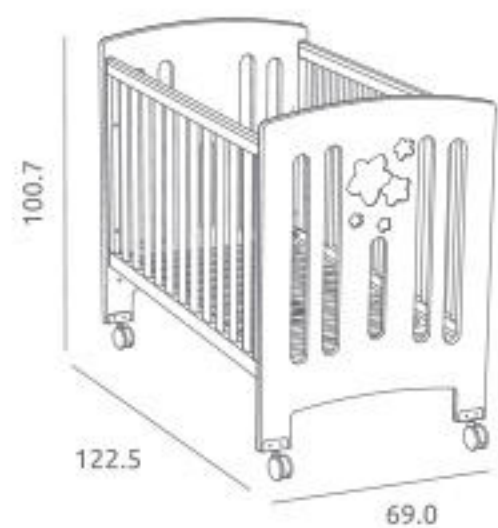

KIT COSLEEP opcional
Ref.04838

VERSÃO CAMA
Ref.27052