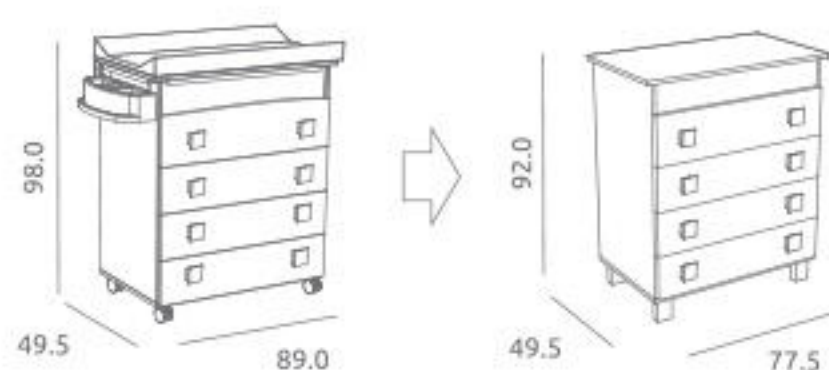

Ref.10114

Cómoda-Banheira Ecoline ref.10114:
Medidas: 49.5 x 89.0 x 98.0 cm
Banheira, saboneteira, colchão muda-fraldas de PVC e jogo de rodízios incluídos
Material: Melamina / Madeira de pinho

Jogo de pés Ecoline ref.MD350PES:
Opcional

Ref.10104