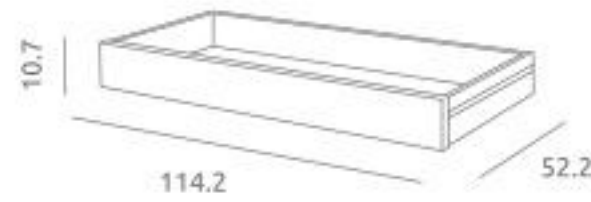

Gavetão de Cama ref.01831:

Opcional
Material: Madeira de pinho / MDF lacado