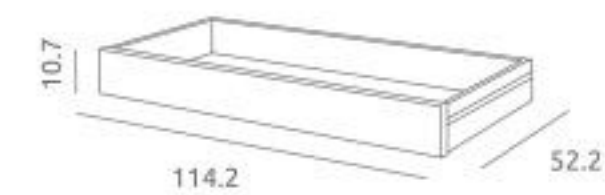

Gavetão de Cama ref.01831:

Opcional
Material: Madeira de pinho / MDF lacado