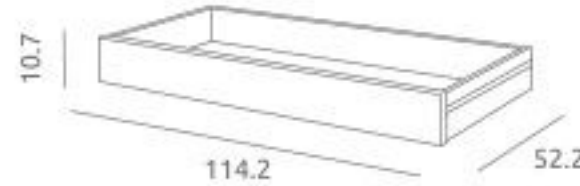

Gavetão de Cama ref.01831:

Opcional
Material: Madeira de pinho / MDF lacado