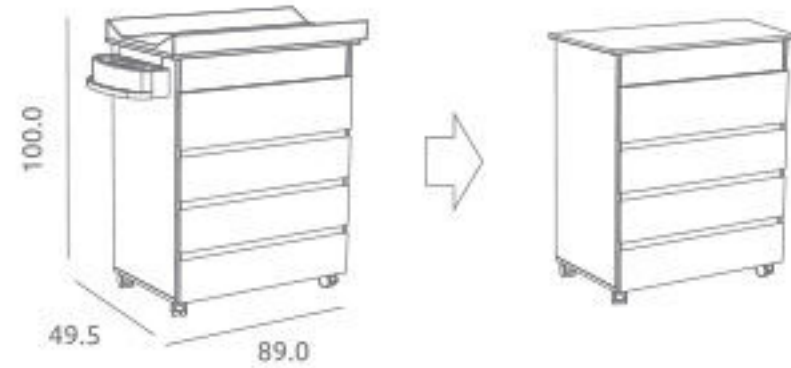

Inclui suplemento em melamina, colchão de espuma, fivelas e parafusos para fixar à cama de adulto.

Ref.14714

Ref.17954

Descrição

Cama Musa ref.14852:

Medidas internas: 120 x 60 cm
3 posições de estrado em versão cama / 5 posições de estrado em versão cama cosleep com o kit cosleep opcional aplicado
Lateral amovível com sistema oculto
Material: Madeira de pinho / Melamina