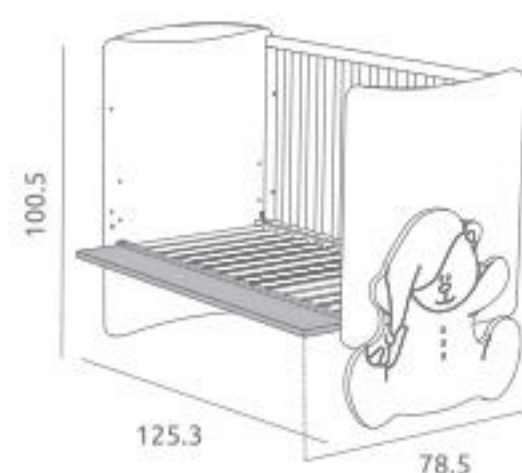

VERSÃO CAMA COSLEEP
com kit cosleep opcional aplicado