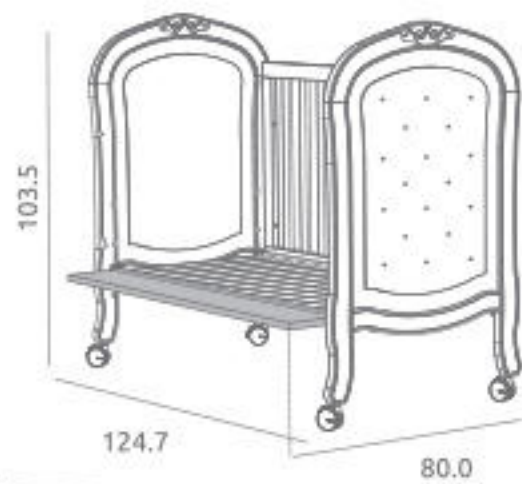

VERSÃO CAMA
Ref.14902

VERSÃO CAMA COSLEEP
com kit cosleep opcional aplicado

KIT COSLEEP opcional
Ref.04838

Inclui suplemento em melamina, colchão de espuma, fivelas e parafusos para fixar à cama de adulto.

Ref.04905

Ref.44904

Descrição

Cama Classic ref.14902:

Medidas internas: 120 x 60 cm
3 posições de estrado em versão cama / 5 posições de estrado em versão cama cosleep com o kit cosleep opcional aplicado
Lateral amovível com sistema oculto
Rodízios giratórios com travão
Material: Madeira de pinho / MDF lacado / Ecopele

Gavetão de Cama ref.01831:

Opcional
Material: Madeira de pinho / MDF lacado

Armário Classic ref.04905:

Medidas: 58.0 x 111.0 x 198.3 cm
2 portas e 2 gavetas, 1 prateleira e 1 varão para pendurar
Jogo de pés incluído
Material: Madeira de pinho / MDF lacado / Melamina / Ecopele

Cómoda Maxi Classic ref.44904:

Medidas: 58.0 x 95.0 x 91.8 cm
Gavetas com amortecedores incluídos
Jogo de pés incluído
Material: Madeira de pinho / MDF lacado / Melamina / Ecopele

Muda-fraldas de Cómoda Maxi ref.03406:

Opcional
Colchão de PVC incluído
Material: Madeira de pinho / MDF lacado

Cores

Branco Mate

Rosa