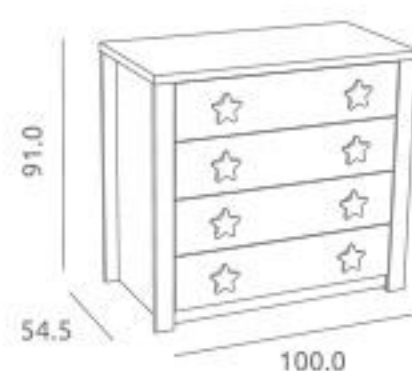

Descrição

Cores

Branco Mate

Ref.16374

Cómoda-Banheira Star ref.16374:

Medidas: 47.5 x 90.5 x 105.1 cm
Banheira, saboneteira, colchão muda-fraldas de PVC e jogo de rodízios incluídos
Sistema de segurança específico incluído
Material: Madeira de pinho / MDF lacado / Melamina

Jogo de pés ref.MD250PES:

Opcional

Cómoda Maxi Star ref.46374:

Medidas: 54.5 x 100.0 x 91.0 cm
Gavetas com amortecedores incluídos
Material: Madeira de pinho / MDF lacado / Melamina

Ref.46374

Muda-fraldas de Cómoda Maxi ref.03406:

Opcional

Colchão de PVC incluído
Material: Madeira de pinho / MDF lacado