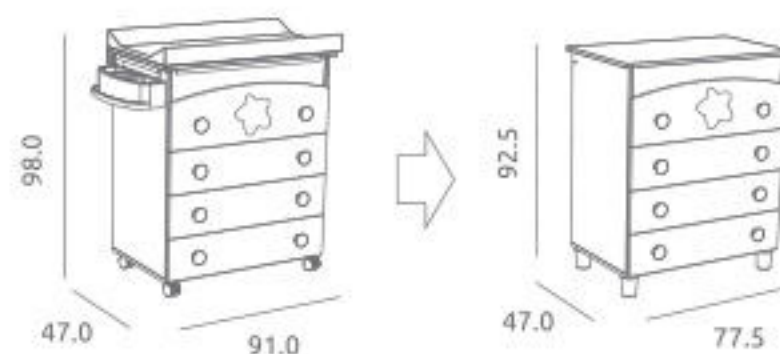

Ref.16964

Descrição

Cama Cielo ref.16092:

Medidas internas: 120 x 60 cm
3 posições de estrado em versão cama / 5 posições de estrado em versão cama cosleep com o kit cosleep opcional aplicado
Lateral amovível
Rodízios giratórios com travão
Material: Madeira de pinho / MDF lacado / Melamina