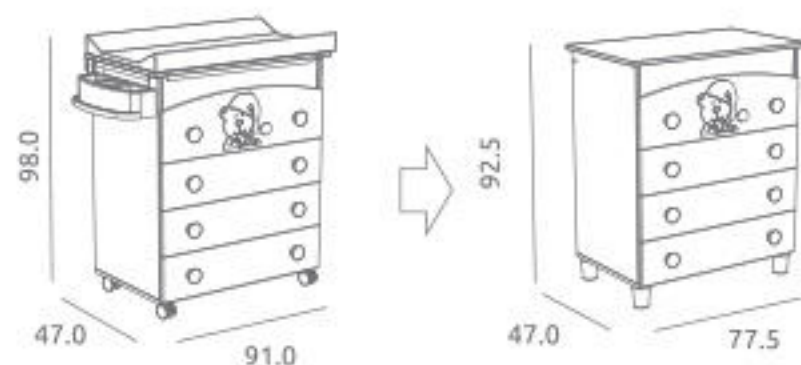

Inclui suplemento em melamina, colchão de espuma, fivelas e parafusos para fixar à cama de adulto.

Ref.16934

Descrição

Cama Sleepy Bear ref.26932:

Medidas internas: 120 x 60 cm
3 posições de estrado em versão cama / 5 posições de estrado em versão cama cosleep com o kit cosleep opcional aplicado
Lateral amovível
Rodízios giratórios com travão
Material: Madeira de pinho / MDF lacado