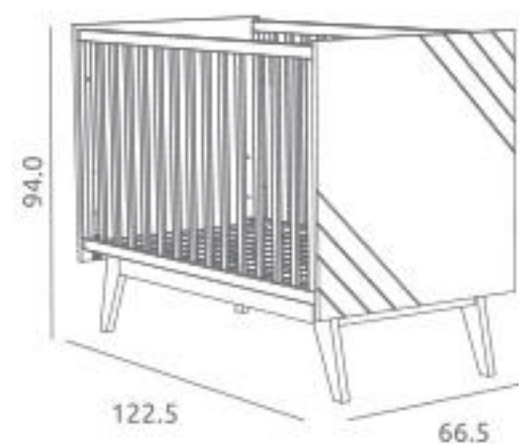

KIT COSLEEP opcional
Ref.04838

VERSÃO CAMA
Ref.14772