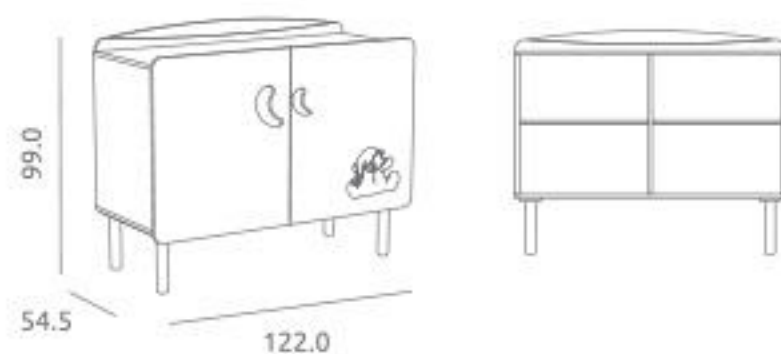

Cores

Ref.04865

Armário Kuma ref.04865:

Medidas: 55.0 x 102.0 x 193.5 cm
2 portas, 5 prateleiras e 1 varão para pendurar
Jogo de pés incluído
Material: MDF lacado / Melamina

Ref.44864

Cómoda Kuma ref.44864: