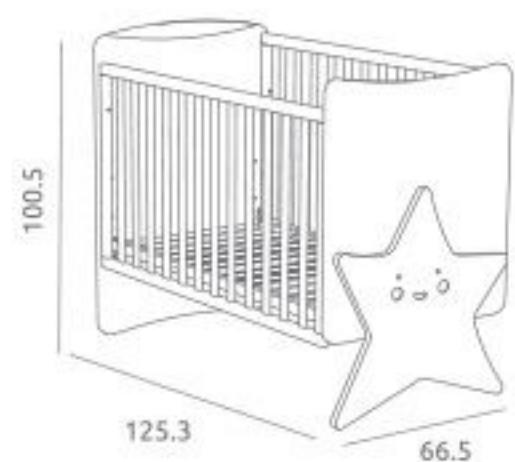

Ref.46894

KIT COSLEEP opcional
Ref.04838

VERSÃO CAMA
Ref.14872