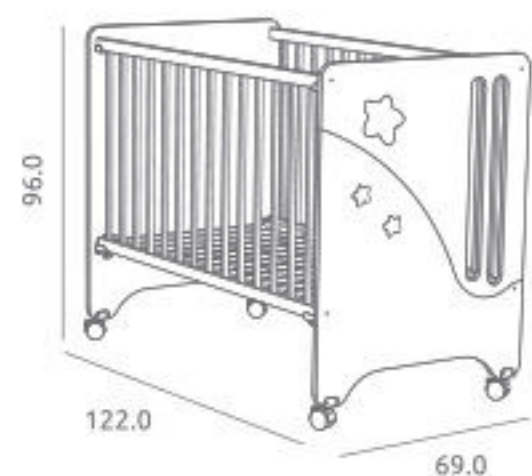

KIT COSLEEP opcional
Ref.04838

VERÃO CAMA
Ref.16092