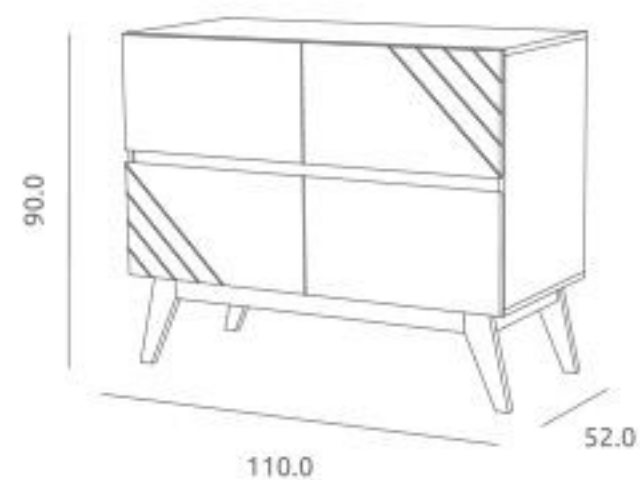

Ref.44774

Descrição

Cama Nuova ref.14772:

Medidas internas: 120 x 60 cm
3 posições de estrado em versão cama / 5 posições de estrado em versão cama cosleep com o kit cosleep opcional aplicado
Lateral amovível com sistema oculto

Material: Madeira de pinho / MDF lacado / Faia

Cores

Armário Nuova ref.04775:

Medidas: 100.0 x 52.0 x 190.0 cm
2 portas e 1 gaveta, 5 prateleiras e 1 varão para pendurar

Material: Faia / MDF lacado

Cómoda Maxi Nuova ref.44774:

Medidas: 110.0 x 52.0 x 90.0 cm
4 gavetas com amortecedores incluídos

Material: Faia / MDF lacado