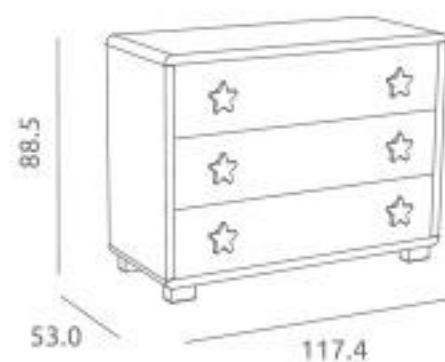

Ref.47054

Descrição

Cama Gamma ref.27052:

Medidas internas: 120 x 60 cm
3 posições de estrado em versão cama / 5 posições de estrado em versão cama cosleep com o kit cosleep opcional aplicado
Lateral amovível com sistema oculto
Rodízios giratórios com travão
Material: Madeira de pinho / MDF lacado