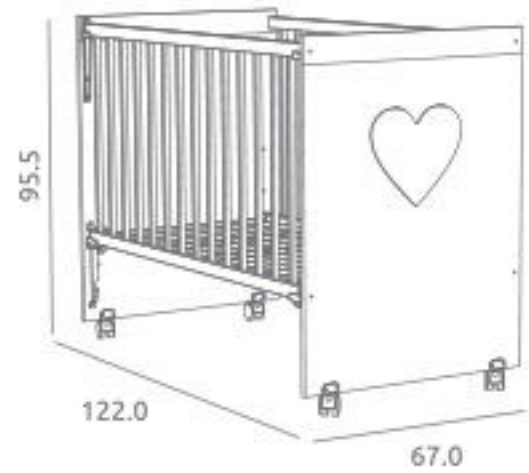

KIT COSLEEP opcional Ref.04838

VERSÃO CAMA Ref.14712