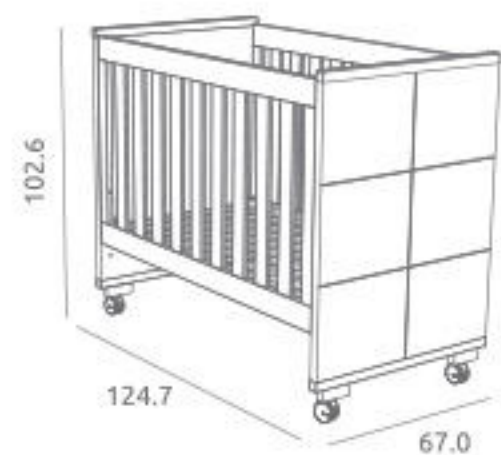

Série *Chocolate*

VERSÃO CAMA
Ref.14692