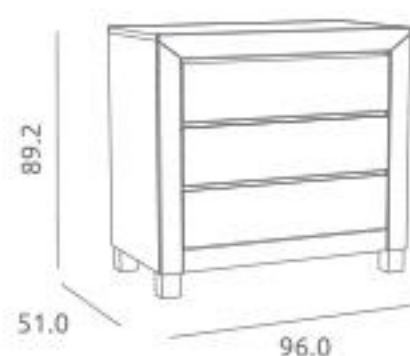

Inclui suplemento em melamina, colchão de espuma, fivelas e parafusos para fixar à cama de adulto.

Descrição

Cama Inova ref.36892:

Medidas internas: 120 x 60 cm
3 posições de estrado em versão cama / 5 posições de estrado em versão cama cosleep com o kit cosleep opcional aplicado
Lateral amovível com sistema oculto
Rodízios giratórios com travão
Material: Madeira de pinho / MDF lacado

Gavetão de Cama ref.01831:

Opcional
Material: Madeira de pinho / MDF lacado

Cama-Berço Inova ref.06893:

Medidas internas: 140 x 70 cm
3 posições de estrado
Lateral amovível com sistema oculto
Rodízios giratórios com travão
Material: Madeira de pinho / MDF lacado

Gavetão de Cama-Berço ref.01871:

Opcional
Material: Madeira de pinho / MDF lacado

Armário Inova ref.06895:

Medidas: 61.5 x 120.0 x 204.0 cm
2 portas e 2 gavetas, 1 prateleira e 1 varão para pendurar
Jogo de pés incluído
Material: Madeira de pinho / MDF lacado / Melamina

Cómoda Maxi Inova ref.46894:

Medidas: 51.0 x 96.0 x 89.2 cm
Gavetas com amortecedores incluídos
Jogo de pés incluído
Material: Madeira de pinho / MDF lacado / Melamina

Muda-Fraldas de Cómoda Maxi ref.03406:

Opcional
Colchão de PVC incluído
Material: Madeira de pinho / MDF lacado

Cores

Branco Mate Branco Mate

Branco Mate

Branco Mate Branco Mate