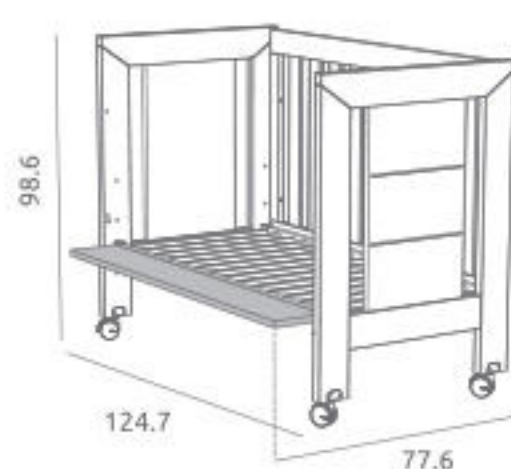

Medidas: 110.0 x 52.0 x 90.0 cm
4 gavetas com amortecedores incluídos

Material: Faia / MDF lacado

VERSÃO CAMA
Ref.14682

VERSÃO CAMA COSLEEP
com kit cosleep opcional aplicado

KIT COSLEEP opcional
Ref.04838