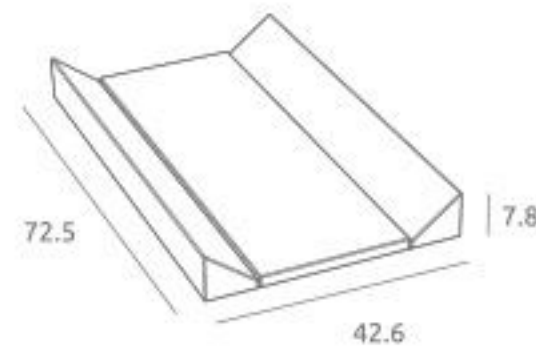

Cômada-Vestidor Cool ref.17954:

Medidas: 46.5 x 73.0 x 101.0 cm
Rodízios giratórios com travão
Material: Melamina / MDF lacado

Colchão muda-fraldas incluído
Cor: Branco
Medidas: 72.5 x 42.6 x 7.8 cm