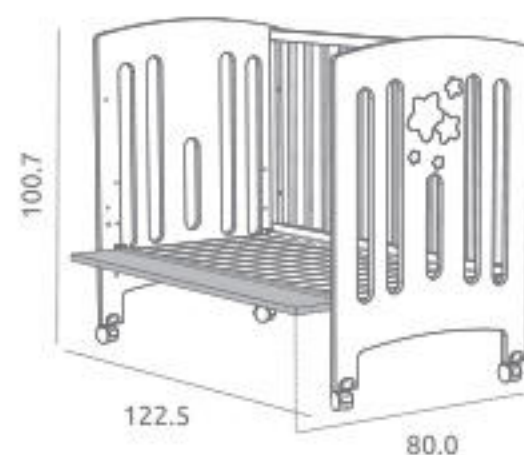

Opcional

Colchão de PVC incluído
Material: Madeira de pinho / MDF lacado

VERSÃO CAMA
Ref.27052

VERSÃO CAMA COSLEEP
com kit cosleep opcional aplicado

KIT COSLEEP opcional
Ref.04838

Inclui suplemento em melamina, colchão de espuma, fivelas e parafusos para fixar à cama de adulto.